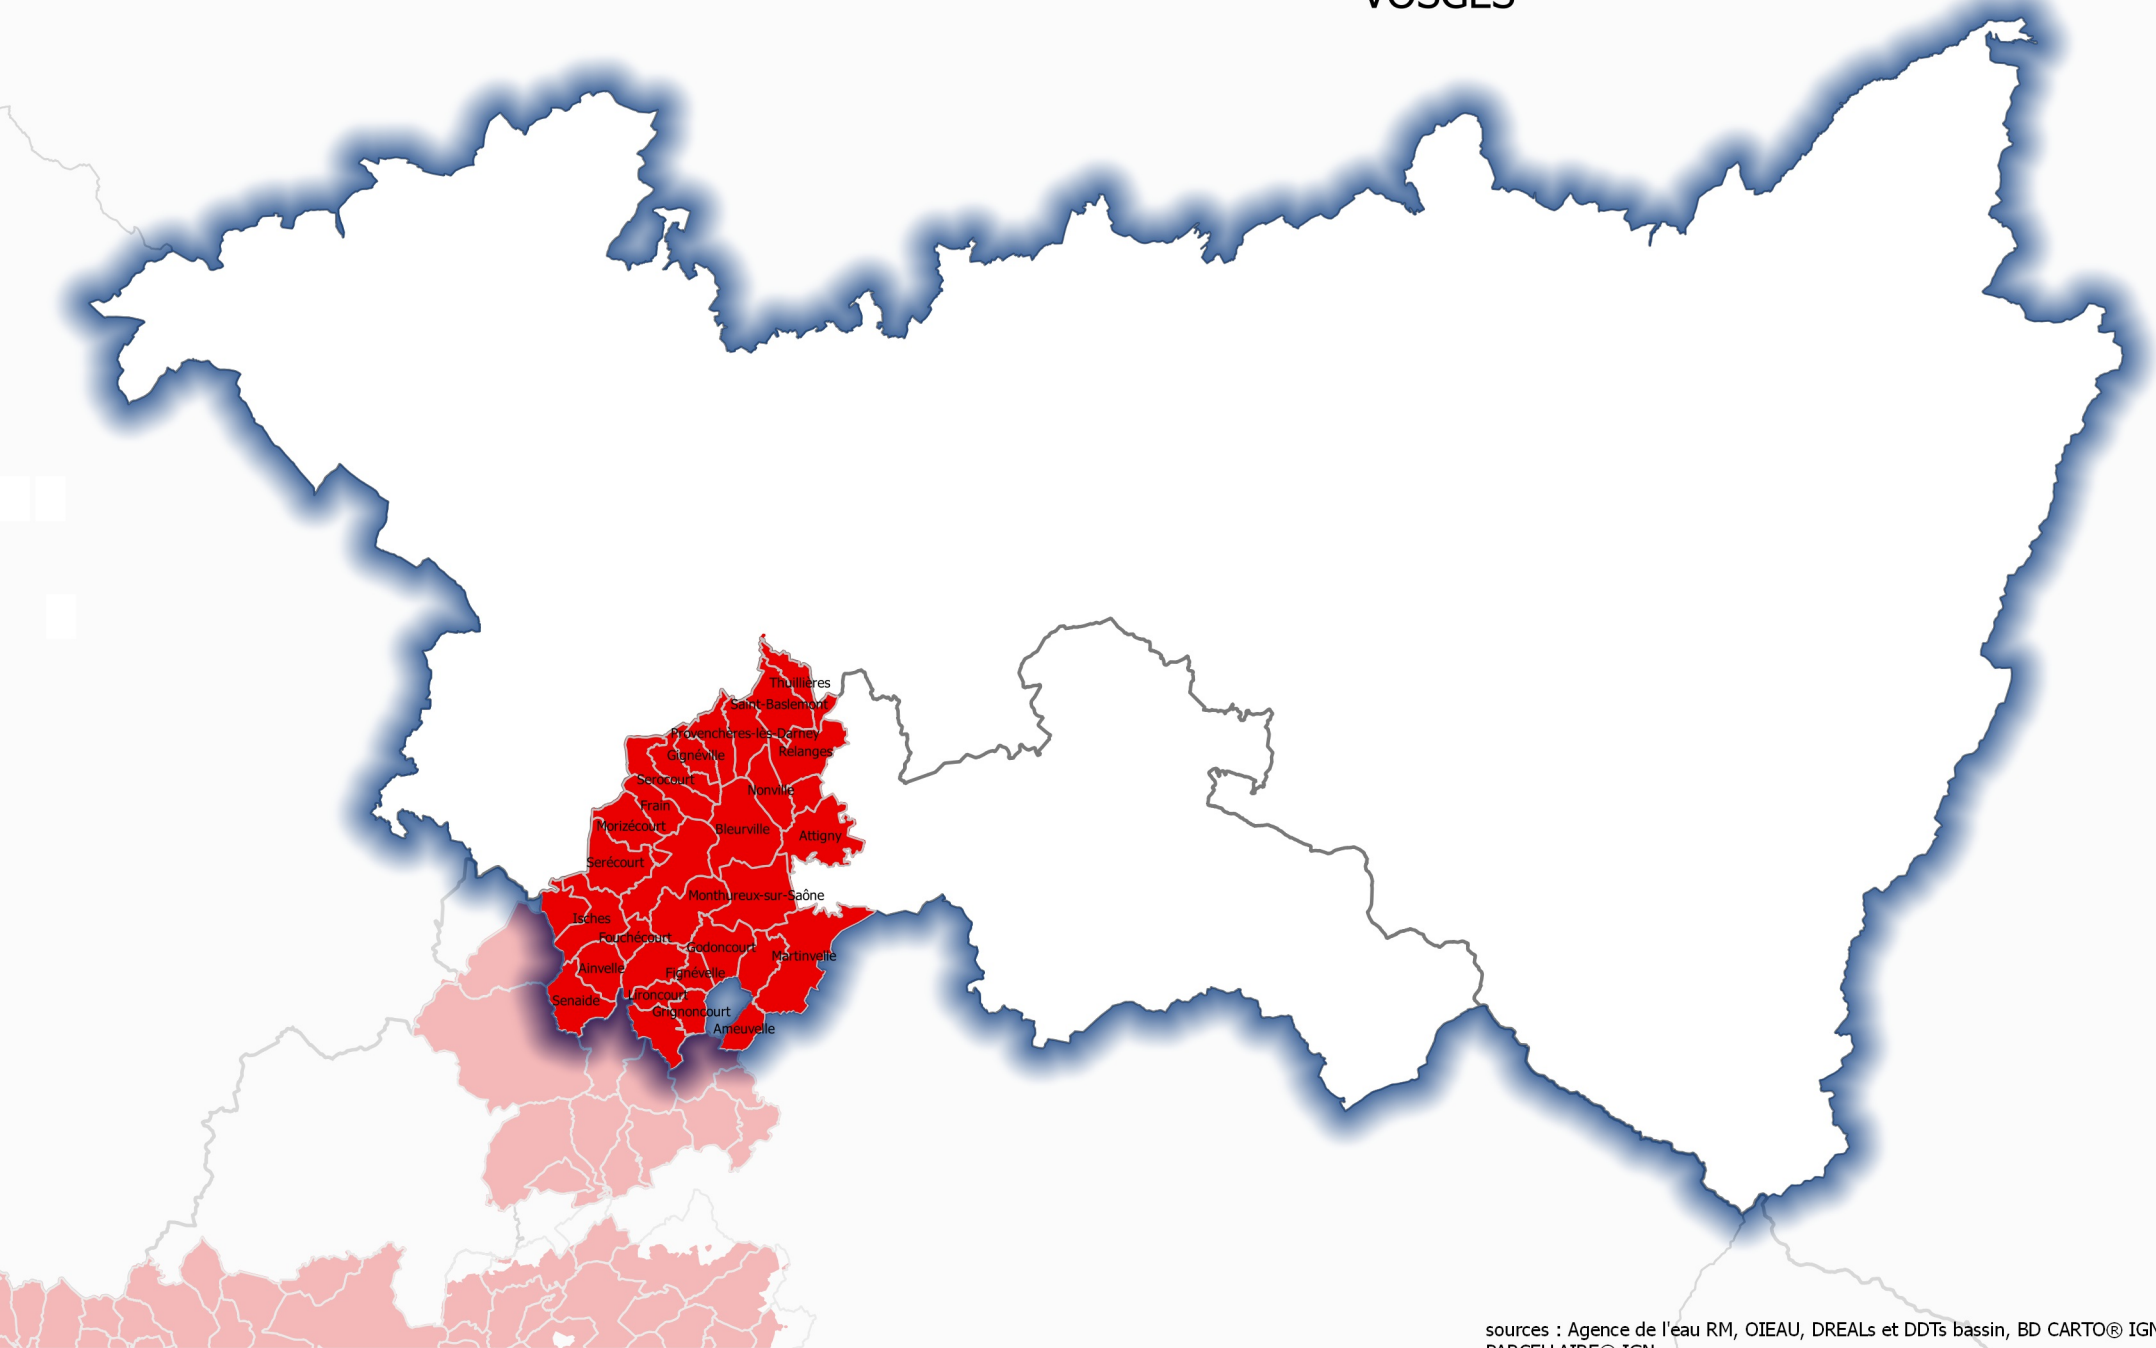

BASSIN Rhône-Méditerranée

Communes désignées en zones vulnérables 2017

BASSIN Rhône-Méditerranée

Délimitation des communes désignées en zones vulnérables 2017

GRAND-EST

 commune ou section cadastrale en zone vulnérable

BASSIN Rhône-Méditerranée

Délimitation des communes désignées en zones vulnérables 2017

HAUTE-MARNE

 commune ou section cadastrale en zone vulnérable

BASSIN Rhône-Méditerranée

Délimitation des communes désignées en zones vulnérables 2017

VOSGES

 commune ou section cadastrale en zone vulnérable

sources : Agence de l'eau RM, OIEAU, DREALs et DDTs bassin, BD CARTO® IGN, BD PARCELLAIRE® IGN
Bassin Rhône-Méditerranée - DREAL Auvergne-Rhône-Alpes - CIDDAE/DG Mai 2017