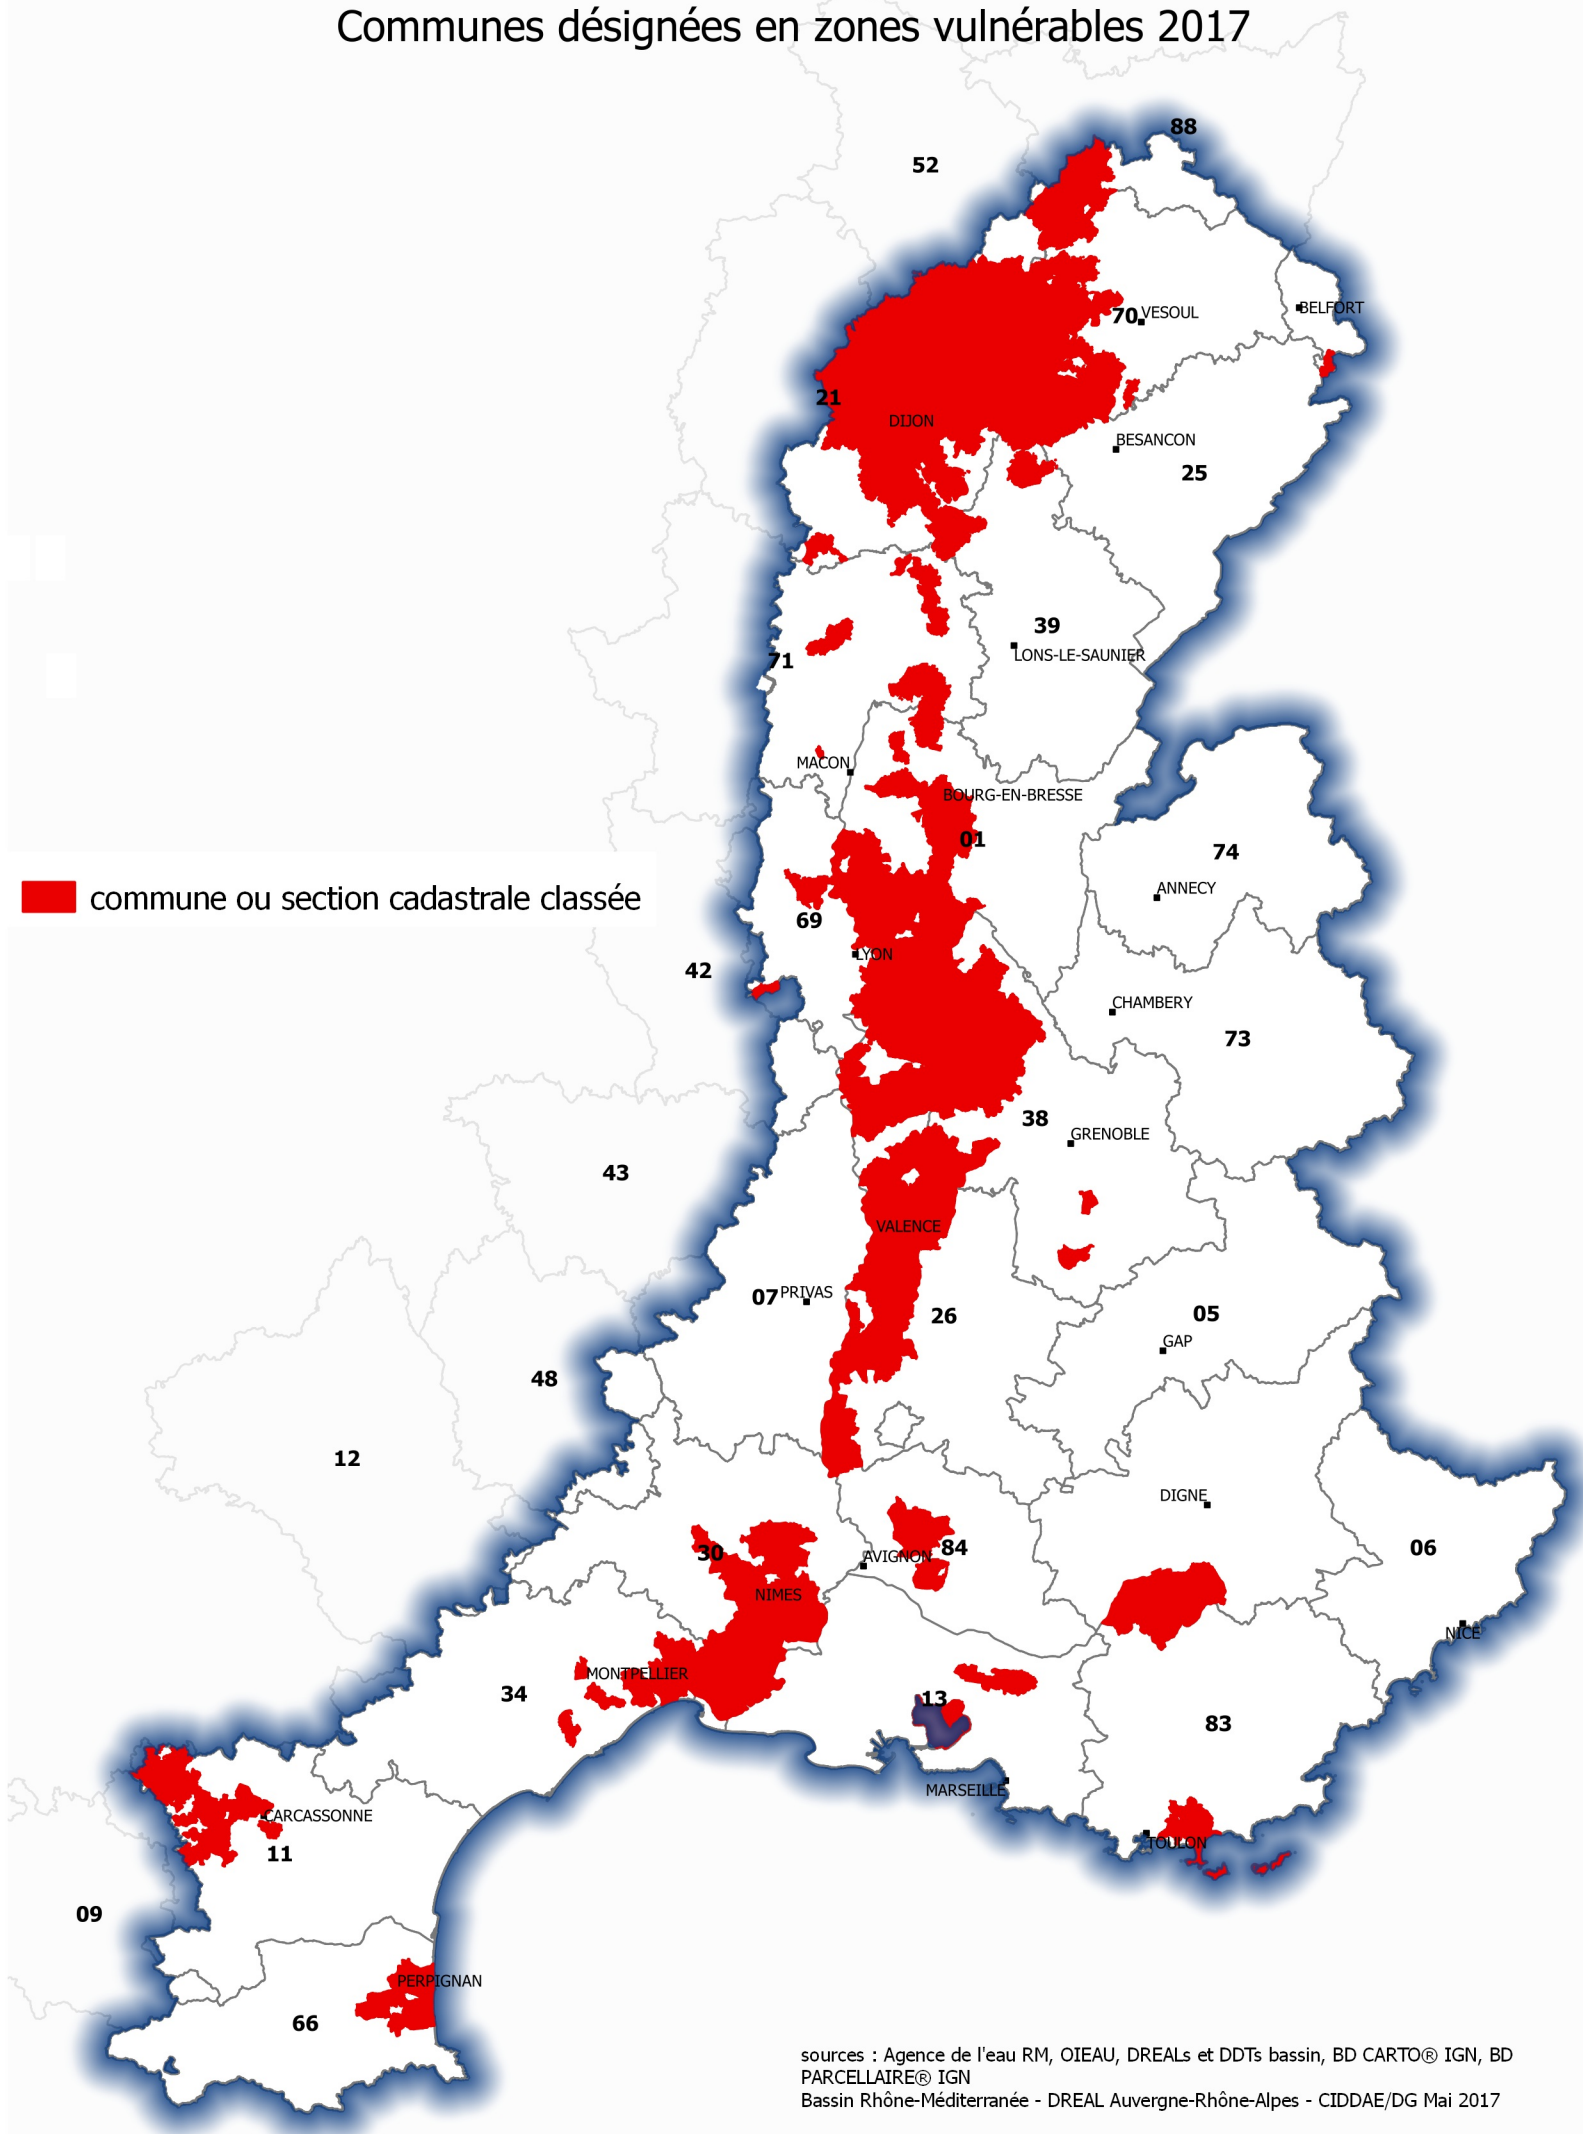

BASSIN Rhône-Méditerranée

Communes désignées en zones vulnérables 2017

BASSIN Rhône-Méditerranée

Délimitation des communes désignées en zones vulnérables 2017

GRAND-EST

 commune ou section cadastrale en zone vulnérable

BASSIN Rhône-Méditerranée

Délimitation des communes désignées en zones vulnérables 2017

HAUTE-MARNE

 commune ou section cadastrale en zone vulnérable

BASSIN Rhône-Méditerranée

Délimitation des communes désignées en zones vulnérables 2017

VOSGES

 commune ou section cadastrale en zone vulnérable

sources : Agence de l'eau RM, OIEAU, DREALs et DDTs bassin, BD CARTO® IGN, BD PARCELLAIRE® IGN
Bassin Rhône-Méditerranée - DREAL Auvergne-Rhône-Alpes - CIDDAE/DG Mai 2017