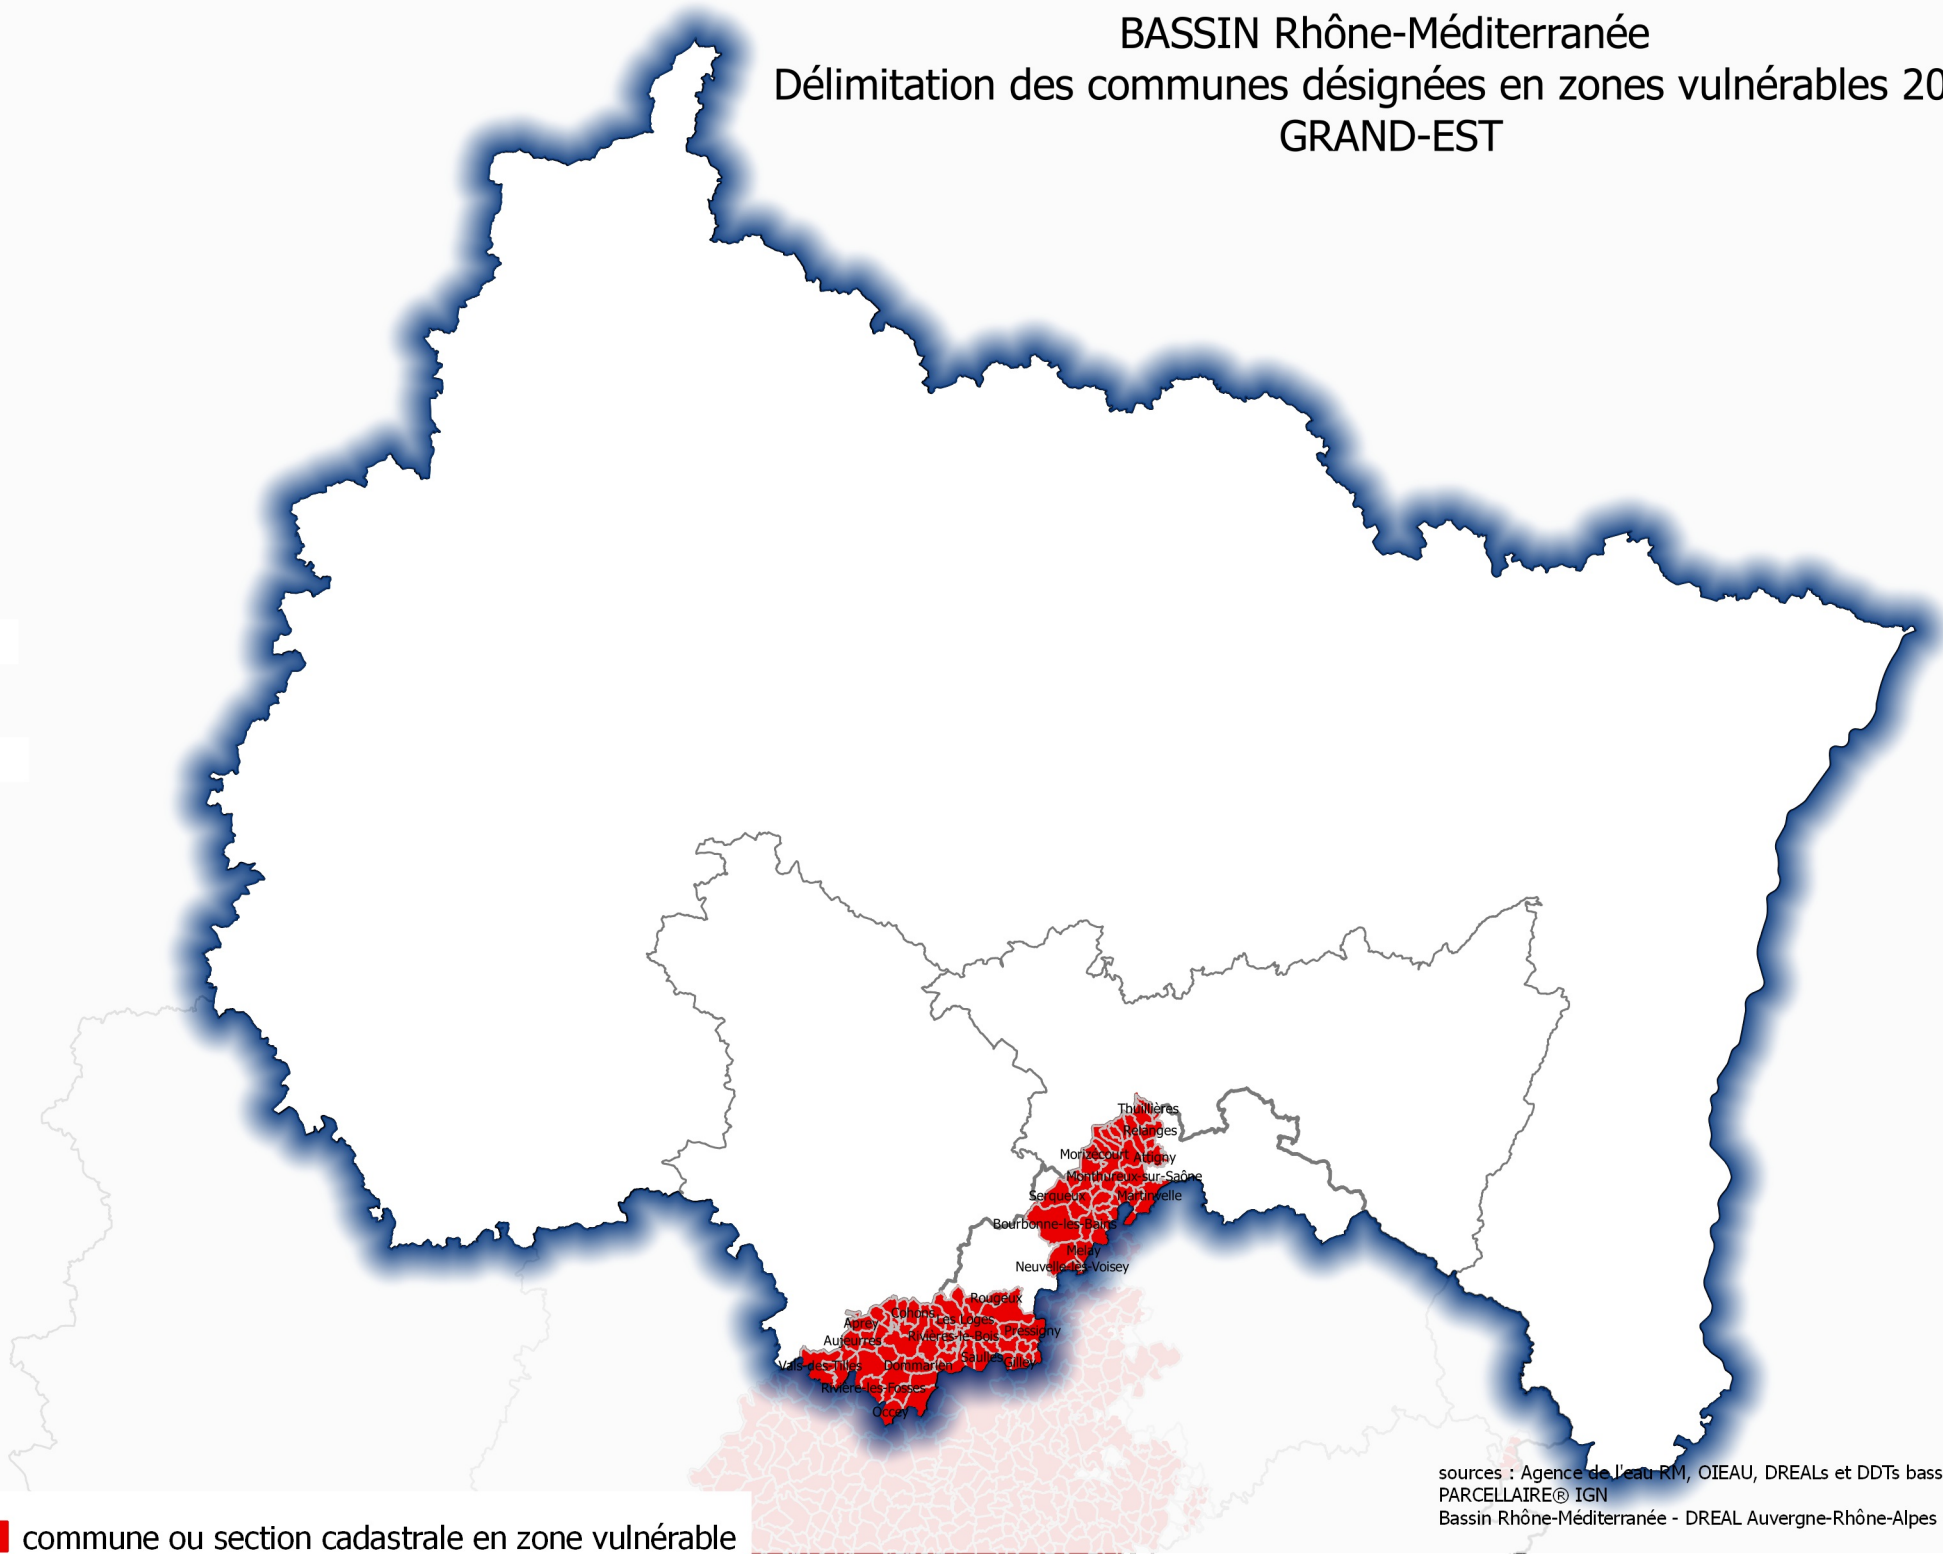

BASSIN Rhône-Méditerranée

Communes désignées en zones vulnérables 2017

BASSIN Rhône-Méditerranée

Délimitation des communes désignées en zones vulnérables 2017

GRAND-EST

 commune ou section cadastrale en zone vulnérable

BASSIN Rhône-Méditerranée

Délimitation des communes désignées en zones vulnérables 2017

HAUTE-MARNE

 commune ou section cadastrale en zone vulnérable

BASSIN Rhône-Méditerranée

Délimitation des communes désignées en zones vulnérables 2017

VOSGES

 commune ou section cadastrale en zone vulnérable

sources : Agence de l'eau RM, OIEAU, DREALs et DDTs bassin, BD CARTO® IGN, BD PARCELLAIRE® IGN
Bassin Rhône-Méditerranée - DREAL Auvergne-Rhône-Alpes - CIDDAE/DG Mai 2017