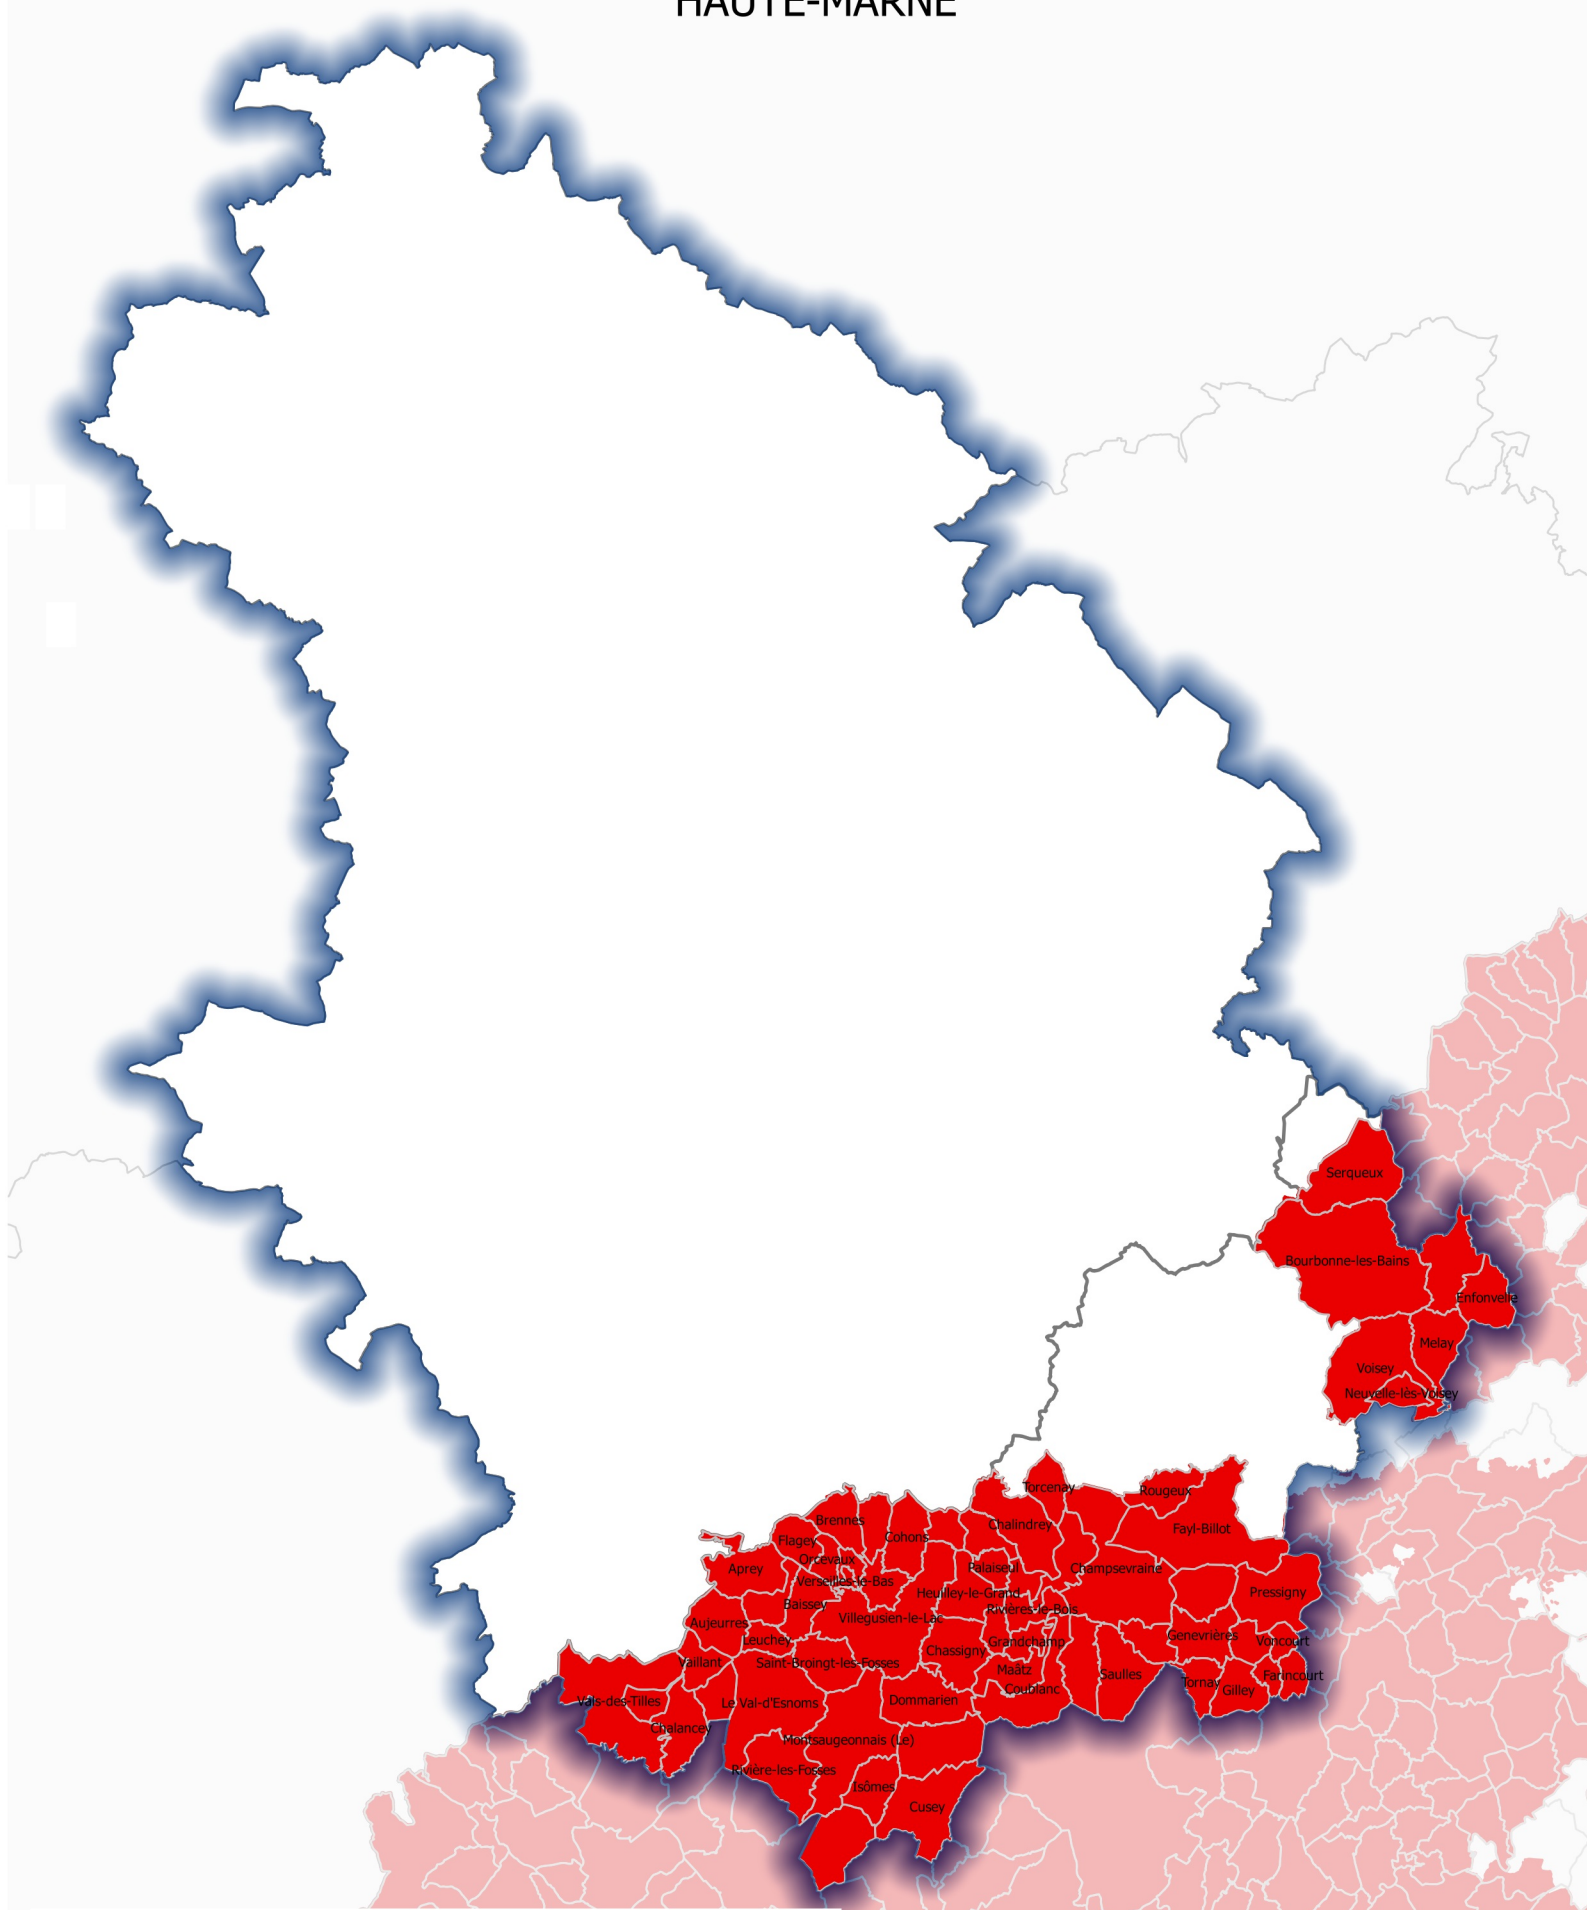

BASSIN Rhône-Méditerranée

Communes désignées en zones vulnérables 2017

BASSIN Rhône-Méditerranée

Délimitation des communes désignées en zones vulnérables 2017

GRAND-EST

 commune ou section cadastrale en zone vulnérable

BASSIN Rhône-Méditerranée

Délimitation des communes désignées en zones vulnérables 2017

HAUTE-MARNE

 commune ou section cadastrale en zone vulnérable

BASSIN Rhône-Méditerranée

Délimitation des communes désignées en zones vulnérables 2017

VOSGES

 commune ou section cadastrale en zone vulnérable

sources : Agence de l'eau RM, OIEAU, DREALs et DDTs bassin, BD CARTO® IGN, BD PARCELLAIRE® IGN
Bassin Rhône-Méditerranée - DREAL Auvergne-Rhône-Alpes - CIDDAE/DG Mai 2017